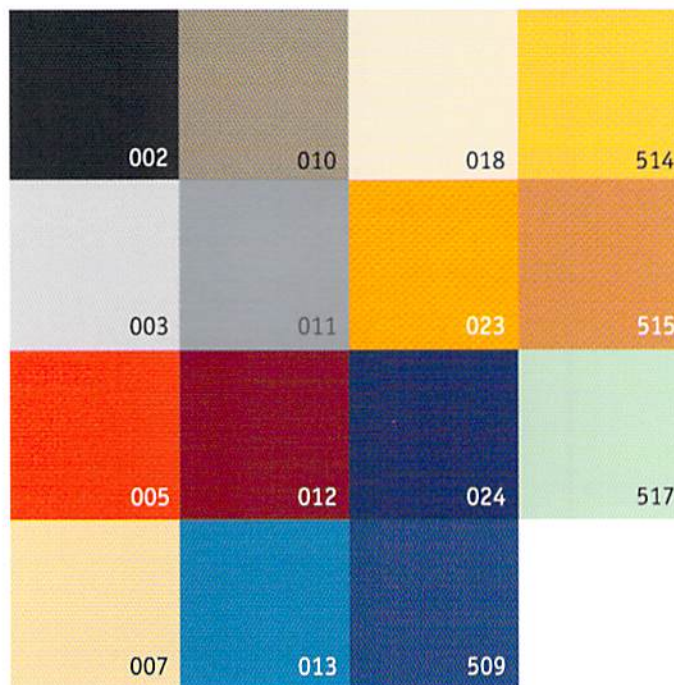

25 x 15

Polyrail R40

40 x 8

R 55

Standard colours

available ex stock in London

Special colours to special order

4 weeks delivery - see below

Polyrail	standard colours	colours on special order
308	001 - 004 - 025	008 - 020
408	001 - 004 - 008 - 019 - 020 - 021 - 022 - 025 - 027 - 028 - 519	002 - 003 - 005 - 007 - 010 - 011 - 012 - 013 - 018 - 023 - 024 - 509 - 514 - 515 - 517
508	001 - 004 - 008 - 019 - 020 - 021 - 022 - 025 - 027 - 028	003
R 40	001 - 004 - 008 - 019 - 025	003
R 55	001 - 004 - 019 - 025	003